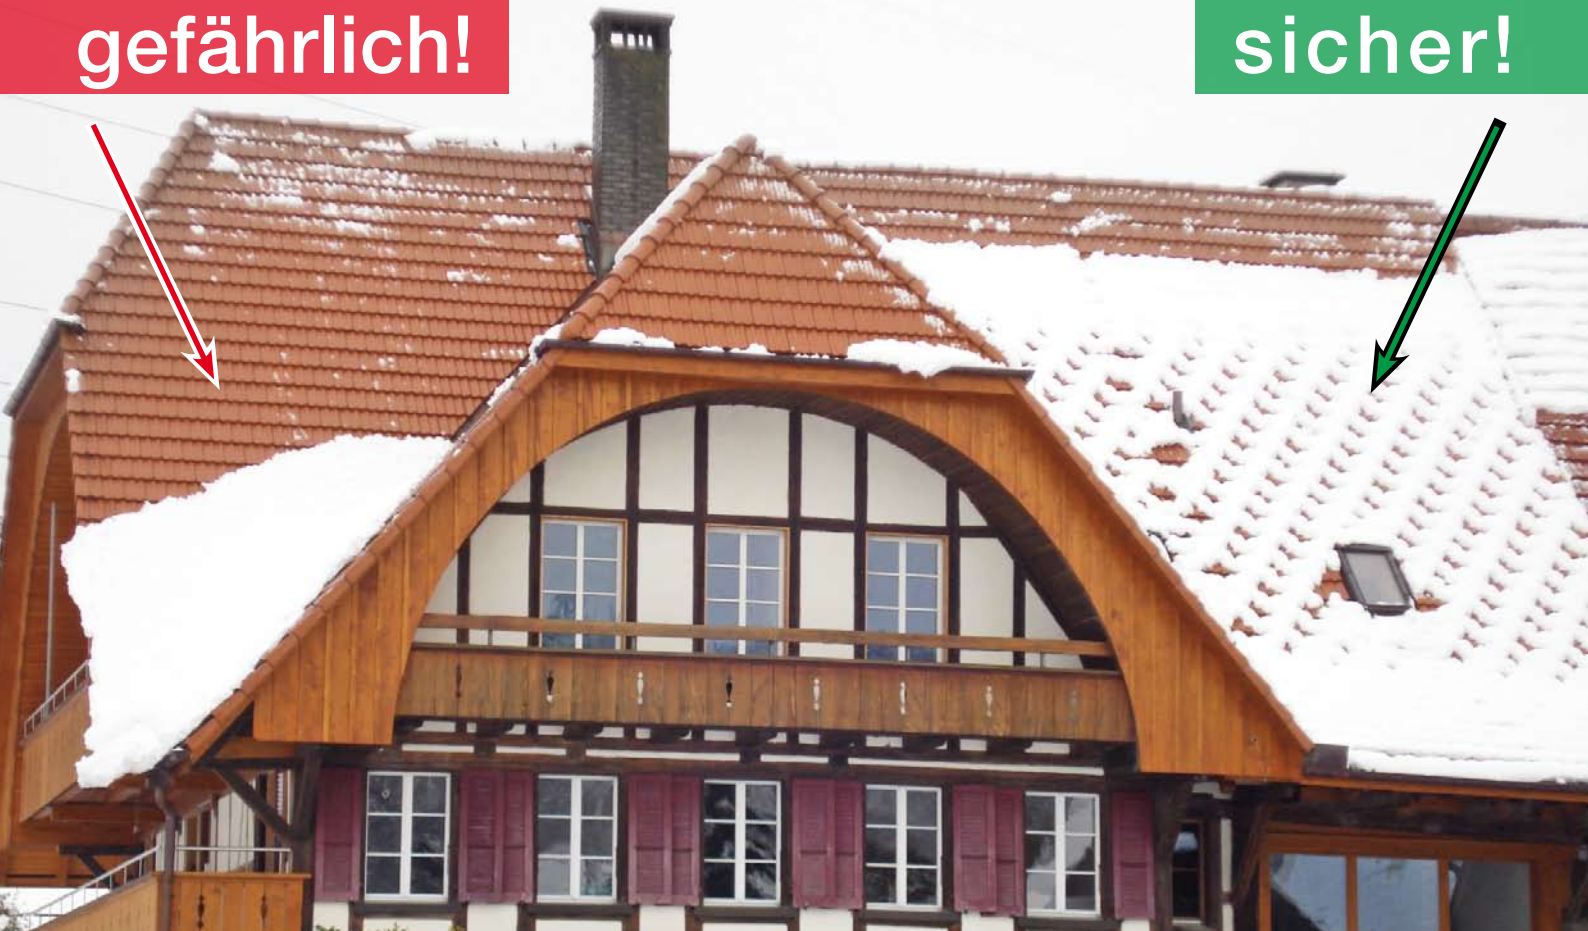

gefährlich!

sicher!

Mehr Sicherheit für Sie und Ihr Dach.

Leider kommt nicht alles Gute von oben. Strenge Winter bringen haufenweise Schnee aufs Dach! Abrutschende Schneemengen können verheerenden Personen- und Sachschäden anrichten. Die Schneetiger krallen den Dachschnee richtiggehend fest. Kaum sichtbar, sind sie die **ästhetisch** einwandfreie Lösung für ein schönes und sicheres Dach!

Der nächste Winter kommt bestimmt.

Verlangen Sie das Original. **Schneetiger.**

Prävention gegen Personen- und Sachschäden ob EFH oder MFH.

Es ist nur noch eine Frage der Zeit, bis sich die Dachlawine löst. Sorgen Sie vor.