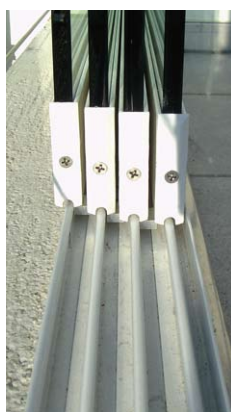

Top in Qualität und Preis

Vollglas-Schiebewand VG15

Profile aus Aluminium. Einfach und schnell montiert. Vollglas-Schiebewand VG15 mit ESG 8 + 10 mm.

Alles aus einer Hand

neomat

neomat AG | 6215 Beromünster | Tel. 041 932 41 41 | Fax 041 932 41 32 | info@neomat.ch | www.neomat.ch

neomat-Vollglas-Schiebewand VG15

Die wichtigsten Vorteile auf einen Blick:

- stark in Preis und Leistung
- einfache und schnelle Montage
- serviceloses Schiebewandssystem
- wird aufs Mass hergestellt
- optimale Durchsicht durch rahmenlose Konstruktion
- bis 10-teilig lieferbar
- schlankes Design

Anwendungen: Sitzplatz-, Balkon-, Brüstungs- und Laubenverglasungen, Windschutzwände

Ja, wir interessieren uns für VG15, bitte senden Sie uns eine unverbindliche Offerte.

Lichtmass:

Breite(mm)

Höhe(mm)

Wieviel gleisig: